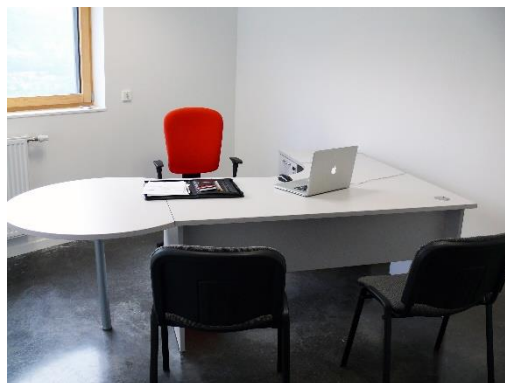

Véritable « **accélérateur de réussite** », PôleYrieux accueille les créateurs d'entreprises en leur apportant des bureaux à loyer modéré et des conseils et services pour développer leur activité.

PôleYrieux accueille aussi les télétravailleurs et les « travailleurs nomades », grâce à son offre de location flexible de bureaux, pour une présence ponctuelle ou régulière.

PôleYrieux est un lieu propice pour développer votre réseau professionnel : dans une ambiance conviviale, vous pouvez y croiser des chefs d'entreprises, des salariés, des étudiants en codage numérique, des fabmanagers, des développeurs économiques...

▪ De nouveaux bureaux disponibles !

Deux bureaux sont désormais disponibles à PôleYrieux. Ils offrent une superficie de 20m² chacun et sont tous les deux équipés d'un bureau, de chaises, d'une armoire et d'un caisson de rangement.

Des **équipements et services partagés** sont proposés pour tous les occupants de la pépinière : parking, accueil physique et téléphonique, salle de reprographie, salle de réunion, accès internet à très haut débit, boîte aux lettres et réception des colis, cafétéria et cuisine.