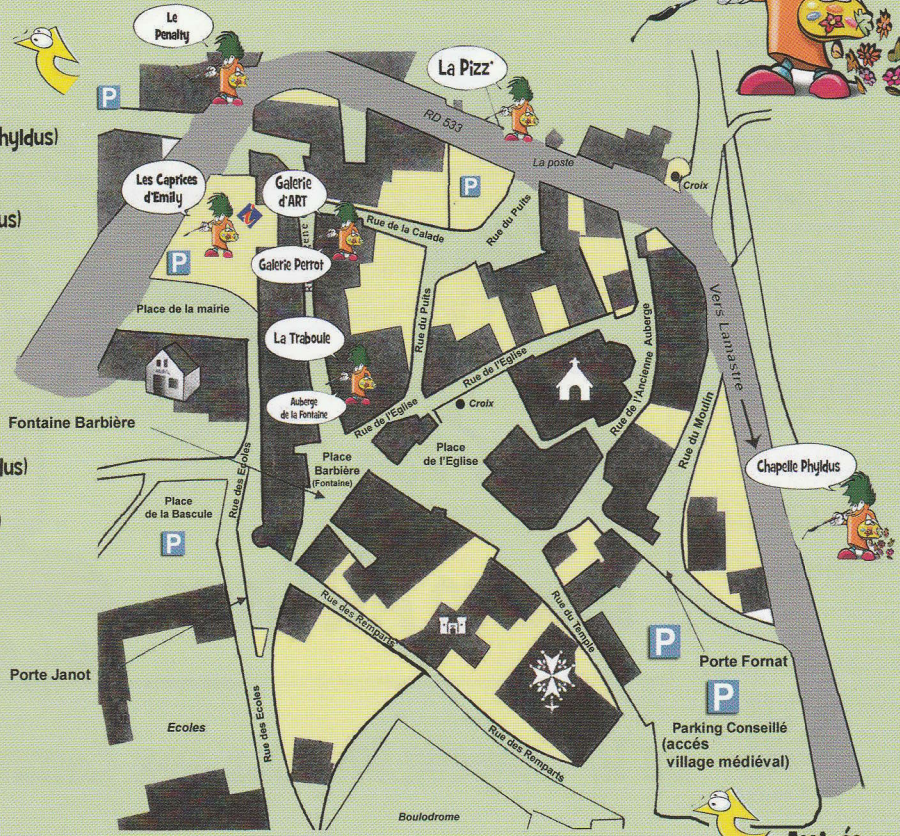

- 1) Alain Dubouillon. (Dessinateur Caricaturiste) (Au Penalty)
- 2) GB Menuiserie (Ebéniste d'Art). (Chapelle Phylodus)
- 3) Philippe Maumy (Photographie). (L'Auberge de la Fontaine)
- 4) Caroline Riou (Peintures et Sculptures) (Galerie)
- 5) Christian Meunier (Peinture) (Chapelle Phylodus)
- 6) Francine Copet. (Photographie Peinture). (Galerie La Traboule)
- 7) Franck Rusalino Rusalino. (Dessinateur)
- 8) Maurice Dien. (Peinture) (Chapelle Phylodus)
- 9) Xavier Triest. (Poterie) (La Traboule)
- 10) Jean-Louis Barzky (Photographe) (Caprices d'Emily)
- 11) Gilbert Greve (Sculptures) (Chapelle Phylodus)
- 12) Caricaturistes (Charlie Hebdo/Canard enchaîné) (Chapelle Phylodus)
- 13) Luce Tournillac (Peinture) (Chapelle Phylodus)
- 14) Le Baron (Création de mouches) (Galerie)
- 15) Anne-Marie Motrin. (Peinture sur verre) (La Chapelle Phylodus)
- 16) Haroun Tazieff (Chapelle Phylodus)
- 17) Maryline Renaut (Peinture. Aquarelles) (Chapelle Phylodus)
- 18) Michèle Perrot. (Peinture) (Galerie Perrot)
- 19) Phylodus. (Photographie & Peinture) (La Source)
- 20) Valérie Waugrand (Chapelle Phylodus et Galerie)
- 21) Vincent Magrini. (Sculpture) (Galerie Perrot)
- 22) Nicole Payrastré. (Peinture) (Chapelle Phylodus)
- 23) Sabine Fischer (Photographies) (Galerie Michèle Perrot)
- 24) Bruno Agresti Salvatore (Artisan Bijoutier) (Chapelle Phylodus)
- 25) Iona Chlubnova (Peinture) Chapelle Phylodus
- 26) Eric David (Photographie Haute Vitesse) (Chapelle Phylodus)
- 27) Ané's (Savons et Cosmétiques bio) (Chapelle Phylodus)
- 28) Hubert CHAVE (Peinture Projetée) (Chapelle Phylodus)
- 29) Monique Van-Troys. (PAPEROLLES: Art Papier) (Chapelle Phylodus)
- 30) Bruno Blondeau (Camping "le Soleil Rouge")
- 31) Mireille Condette. (Peinture sur verre) (Chapelle Phylodus)

Le Pug-en-Velay (65 km)  
Saint-Etienne (85 km)

**Pour Venir !**

**Suivez l'Artiste dans le village !**

Camping "Le soleil Rouge"  
Bar "la Source"

**Arrivée**