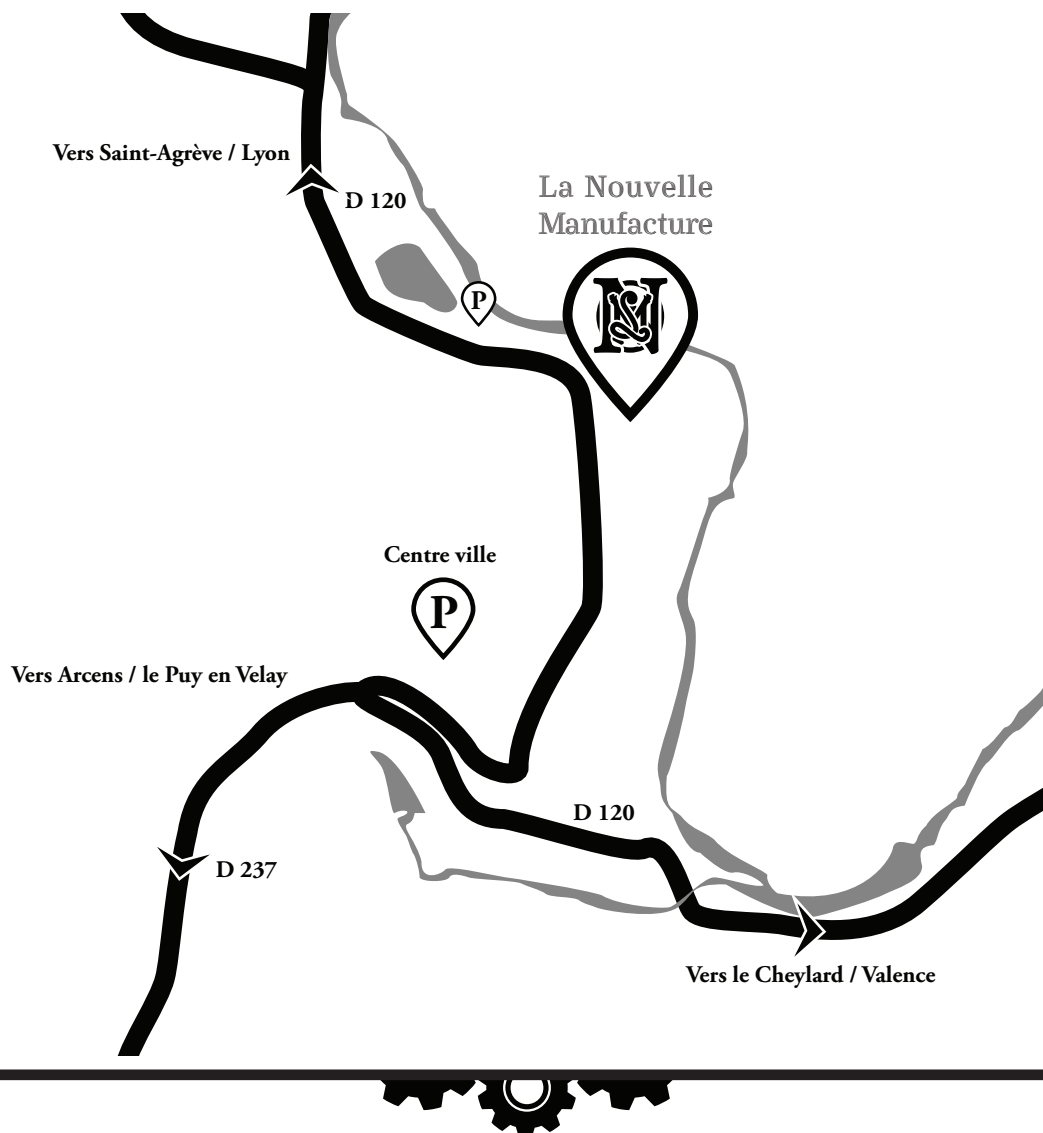

LA NOUVELLE MANUFACTURE

MISTER

D

Exposition d'art
contemporain
du 7 au 28 Juin 2015.
De 14h à 19h.

VERNISSAGE
à partir de 18h

Rue du Garail, 07310
St-Martin de Valamas
06 - 73 - 27 - 37 - 96
lanouvellemanufacture@hotmail.com
la-nouvelle-manufacture.org

Rhône-Alpes Région
CONTRAT
DÉVELOPPEMENT DURABLE
CENTRE ARDÈCHE

ESPACE
PARTENARIAL
À CÉDER

6
JUN

ESPACE
PARTENARIAL
À CÉDER

ESPACE
PARTENARIAL
À CÉDER

Mister D débarque à la Nouvelle Manufacture
et saccage tout !